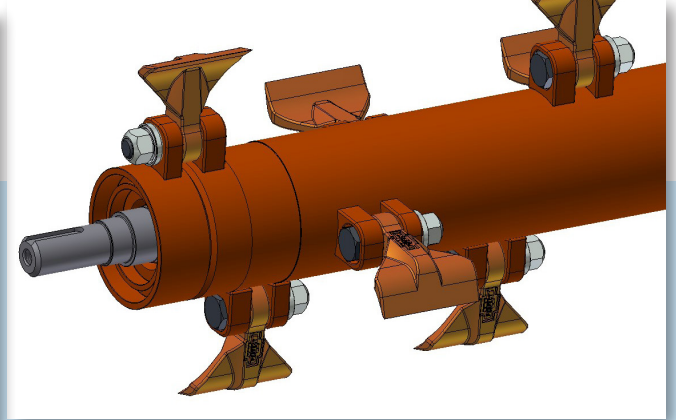

KLEPELMAAIER VOOR KLEINERE TRACTOREN

KP Serie

COMPACT MAAR ROBUUST

De klepelmaaiers KP zijn bestemd voor het maaien van weilanden (bloten), parken, groenstroken, campings en wijngaarden etc. Door hun compacte, doch uiterst stabiele constructie zijn deze machines geschikt voor gebruik met tractoren vanaf 18 kW (25 PK).

*Klepelmaaiers met compacte maar robuuste constructie.
Uitstekende maaioplossing voor kleinere arealen.*

KP SERIE

Flail mowers for smaller tractors

De lagers van de looprol zijn uitgevoerd met unieke afdekdoppen. Deze doppen beperken het binnendringen van vuil en vocht waardoor de levensduur van de lagers wordt verlengd.

De speciale 0,9 kg klepels leveren een nette, rechte snede. De klepels zijn met zware bouten en verwisselbare busjes aan de tweemaal elektronisch gebalanceerde klepelas gemonteerd.

STATE OF THE ART PRODUCTIE

EXTRA'S

- Hydraulische verstek mogelijkheid
- Aanbouwbok voor frontaanbouw
- Flex-klepels voor betere bescherming tegen grote stenen

Technische gegevens	KP-150	KP-180	KP-210	KP-240
Toerental:				
- aftakas (opm)	540	540	540	540
- klepelas (opm)	2100	2100	2100	2100
klepels 0,9 kg. (aantal)	16	18	22	24
Hefinrichting tractor (cat)	I + II	I + II	I + II	I + II
Verstek vanuit midden tractor, standaard vaste bok (cm)	80	110	140	154
hydraulisch verstek vanuit midden tractor: (optie)				
• minimum (cm)	55	85	115	130
• maximum (cm)	105	135	165	180