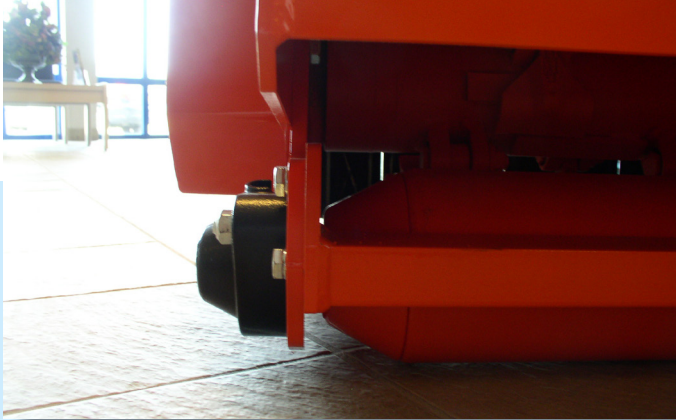

KLEPELMAAIER VOOR KLEINERE TRACTOREN

KP Serie

COMPACT MAAR ROBUUST

De klepelmaaiers KP zijn bestemd voor het maaien van weilanden (bloten), parken, groenstroken, campings en wijngaarden etc. Door hun compacte, doch uiterst stabiele constructie zijn deze machines geschikt voor gebruik met tractoren vanaf 18 kW (25 PK).

*Klepelmaaiers met compacte maar robuuste constructie.
Uitstekende maaioplossing voor kleinere arealen.*

KP SERIE

Flail mowers for smaller tractors

De lagers van de looprol zijn uitgevoerd met unieke afdekdoppen. Deze doppen beperken het binnendringen van vuil en vocht waardoor de levensduur van de lagers wordt verlengd.

De speciale 0,9 kg klepels leveren een nette, rechte snede. De klepels zijn met zware bouten en verwisselbare busjes aan de tweemaal elektronisch gebalanceerde klepelas gemonteerd.

STATE OF THE ART PRODUCTIE

Alle PERFECT maaiers worden volledig ontworpen en geproduceerd in onze fabriek in Nederland met alleen de nieuwste productietechnieken en eersteklas componenten. Standaard configuratie omvat een Walterscheid aftakas.